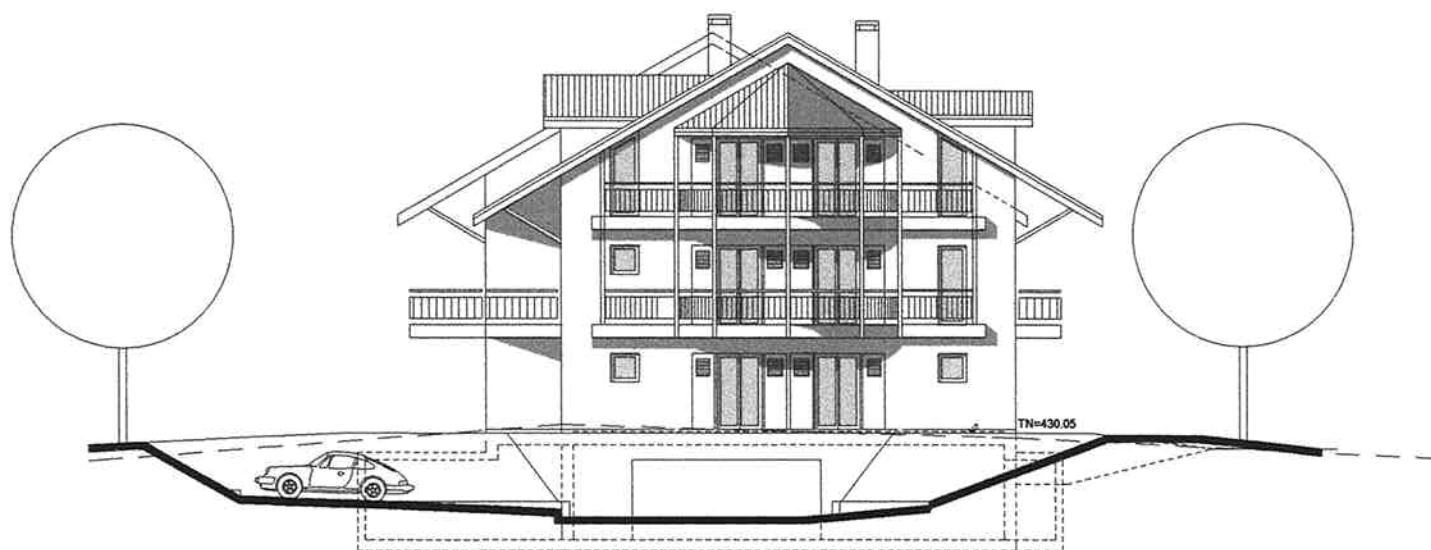

FACADE OUEST

FACADE EST

FACADE NORD

FACADE SUD

BATIMENT A

R E Z - D E - C H A U S S E E

BATIMENT A

REZ-DE-CHAUSSEE LOT 1

Surface intérieure : 119.50 m²

Surface terrasse : 60.00 m²

ETAGE LOT 3

Surface intérieure : 119.50 m²

Surface balcon : 34.50 m²

BATIMENT A

SOUS - SOL