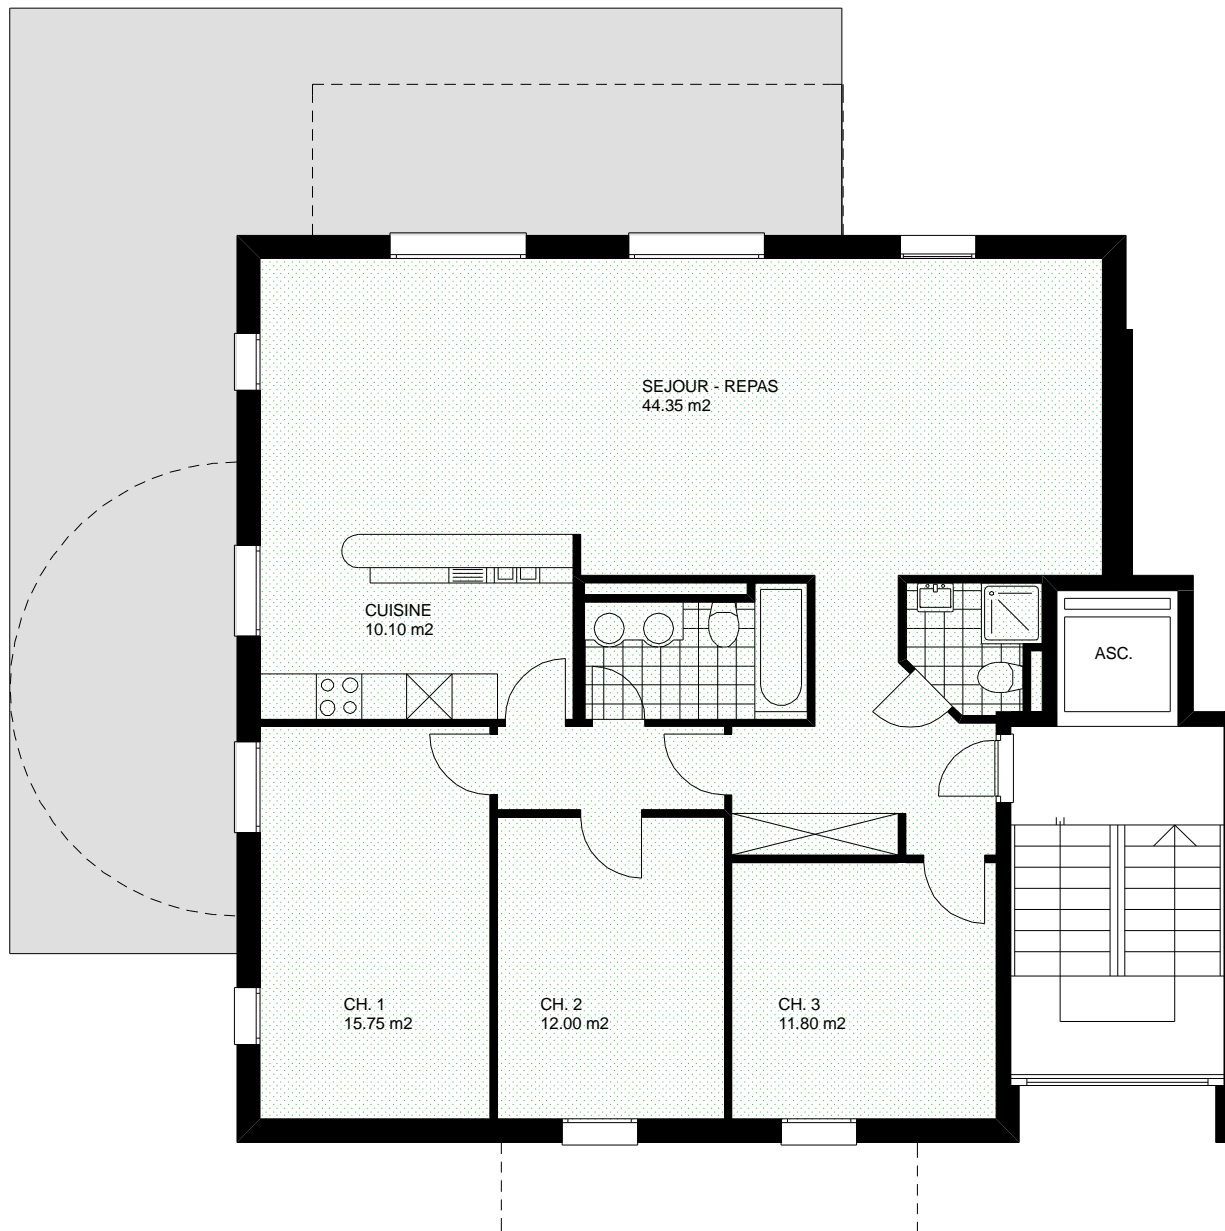

FACADE OUEST

FACADE EST

FACADE NORD

FACADE SUD

BATIMENT A

R E Z - D E - C H A U S S E E

BATIMENT A

REZ-DE-CHAUSSEE LOT 1

Surface intérieure : 119.50 m²

Surface terrasse : 60.00 m²

ETAGE LOT 3

Surface intérieure : 119.50 m²

Surface balcon : 34.50 m²

BATIMENT A

SOUS - SOL