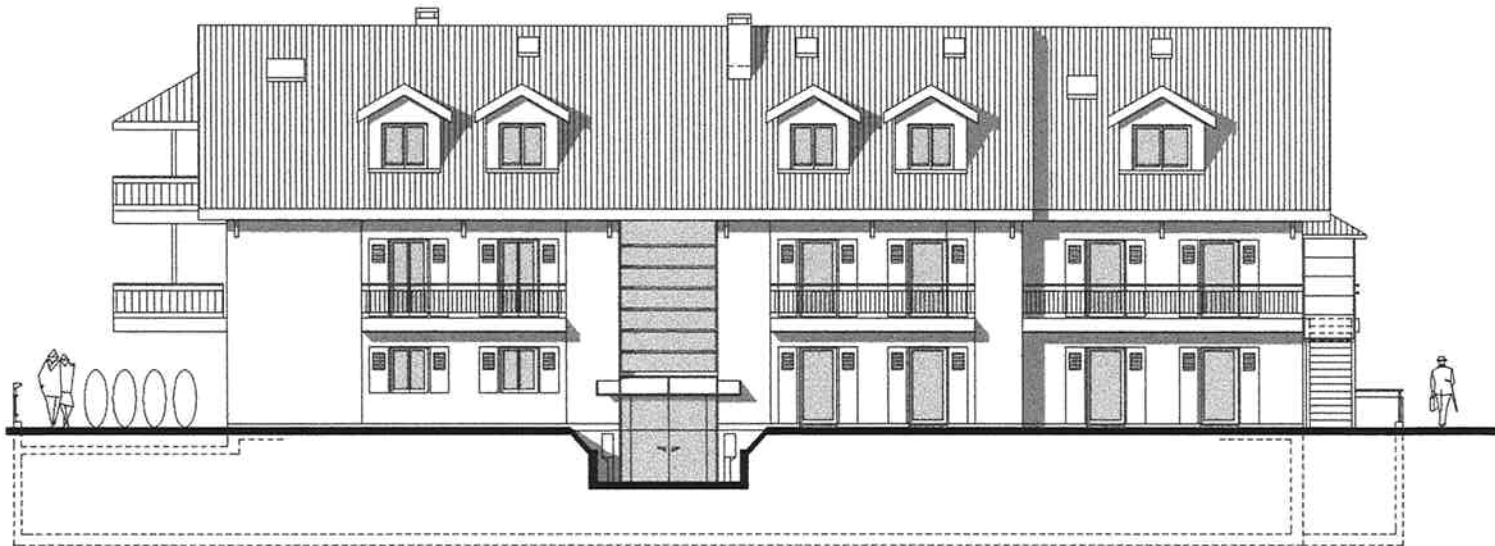

FACADE OUEST

FACADE EST

FACADE NORD

FACADE SUD

BATIMENT A

R E Z - D E - C H A U S S E E

BATIMENT A

REZ-DE-CHAUSSEE LOT 1

Surface intérieure : 119.50 m²

Surface terrasse : 60.00 m²

ETAGE LOT 3

Surface intérieure : 119.50 m²

Surface balcon : 34.50 m²

BATIMENT A

SOUS - SOL