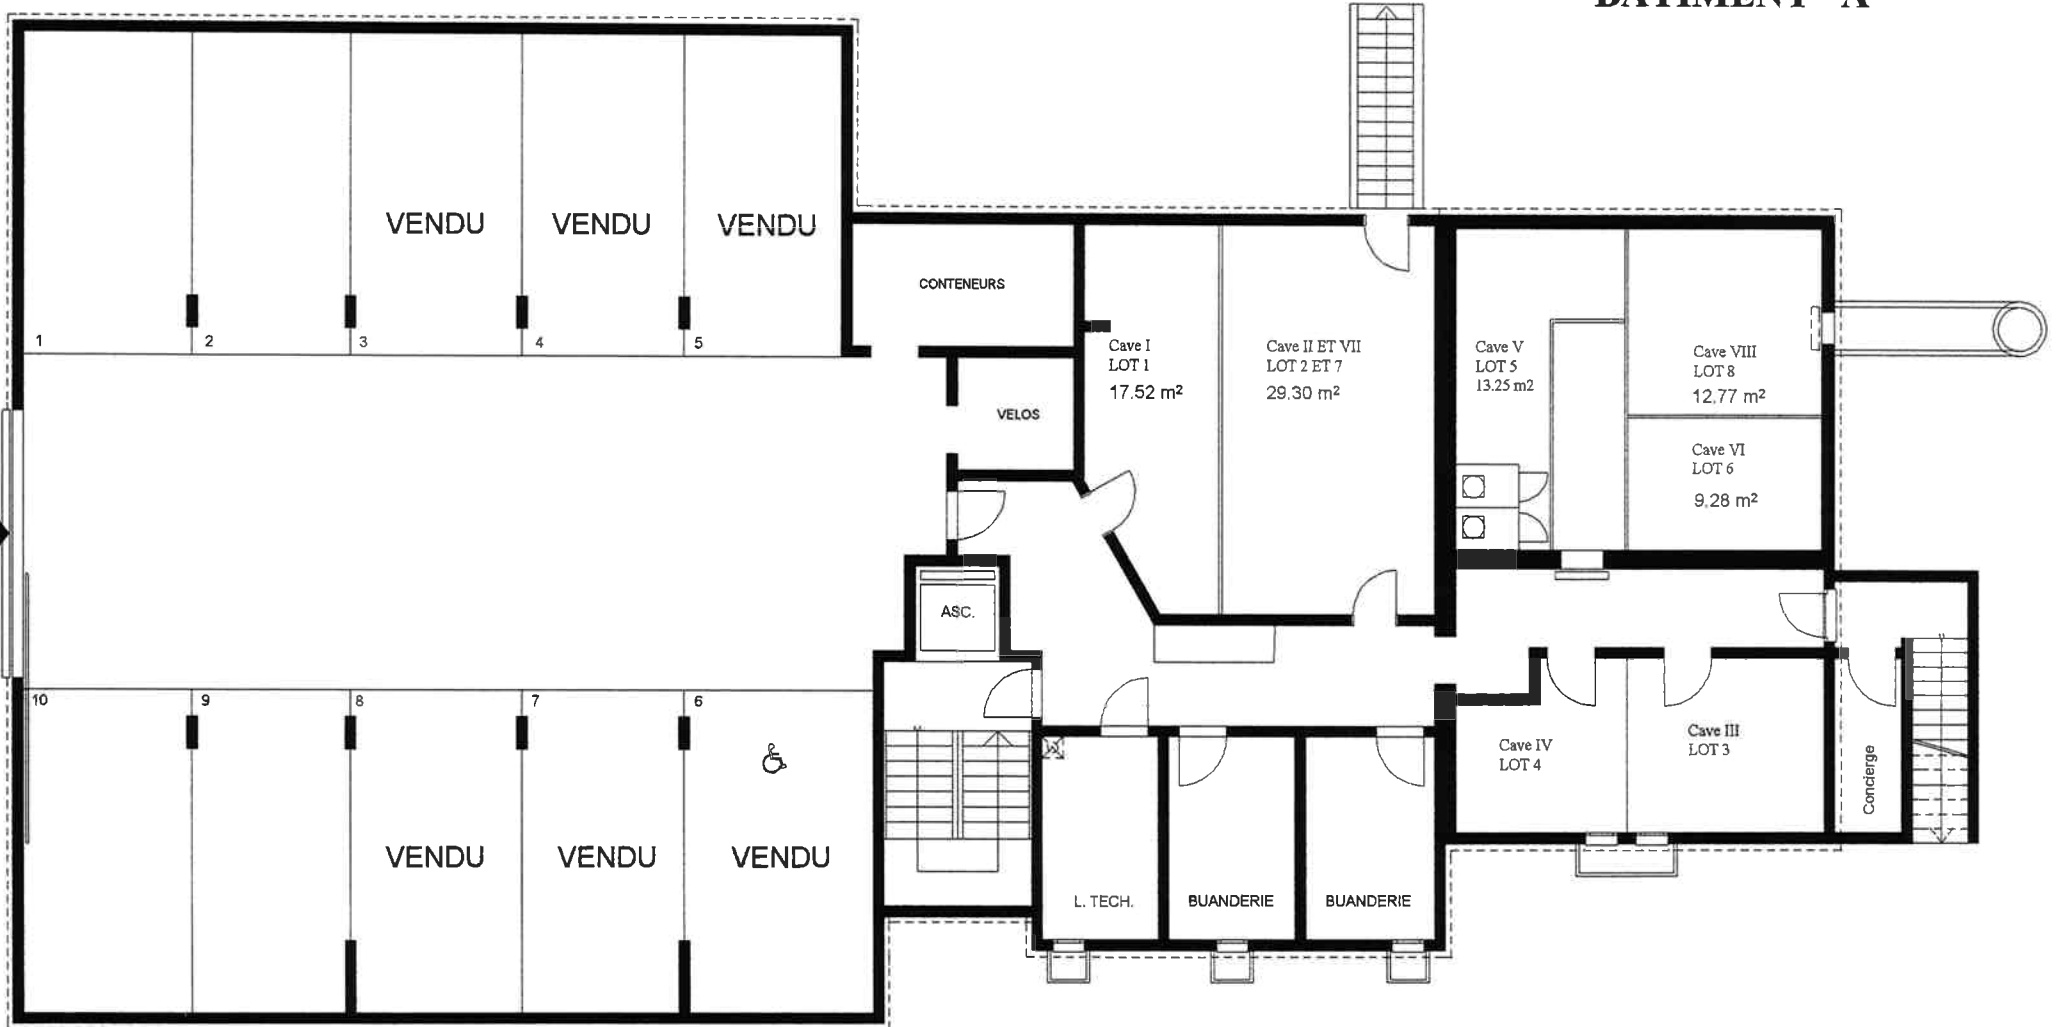

FACADE OUEST

FACADE EST

FACADE NORD

FACADE SUD

BATIMENT A

R E Z - D E - C H A U S S E E

BATIMENT A

REZ-DE-CHAUSSEE LOT 1

Surface intérieure : 119.50 m²

Surface terrasse : 60.00 m²

ETAGE LOT 3

Surface intérieure : 119.50 m²

Surface balcon : 34.50 m²

BATIMENT A

SOUS - SOL