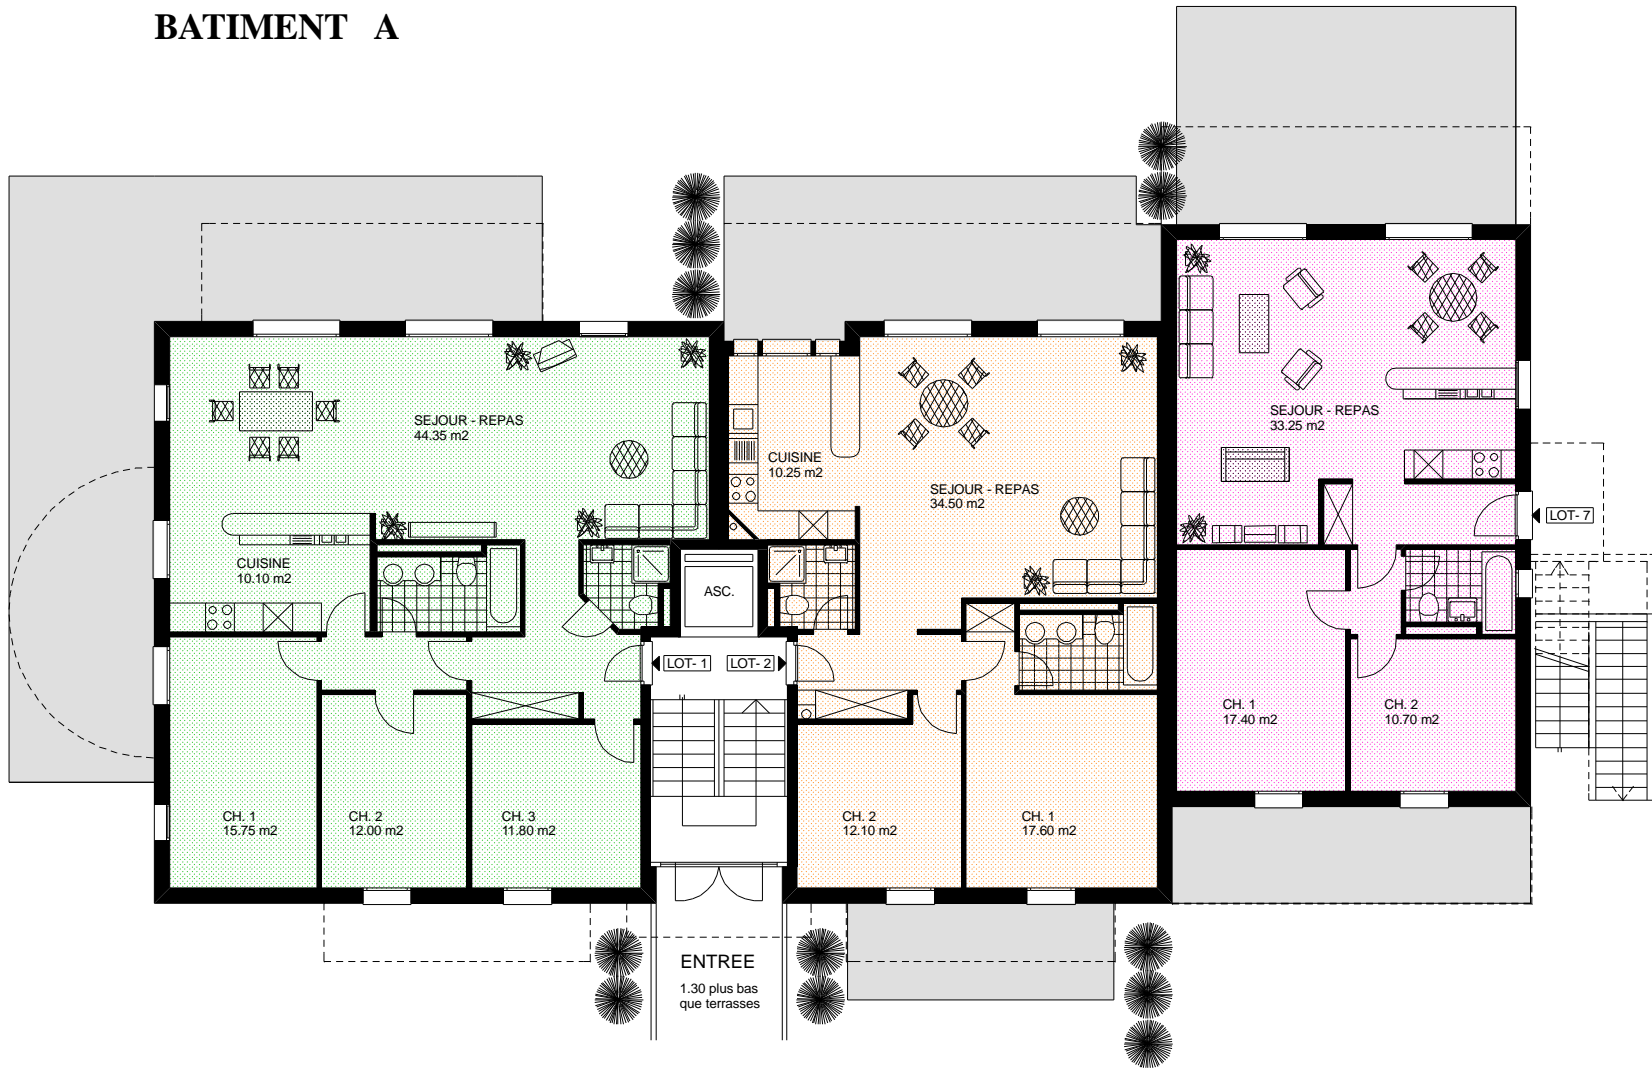

FACADE OUEST

FACADE EST

FACADE NORD

FACADE SUD

BATIMENT A

R E Z - D E - C H A U S S E E

BATIMENT A

REZ-DE-CHAUSSEE LOT 1

Surface intérieure : 119.50 m²

Surface terrasse : 60.00 m²

ETAGE LOT 3

Surface intérieure : 119.50 m²

Surface balcon : 34.50 m²

BATIMENT A

SOUS - SOL