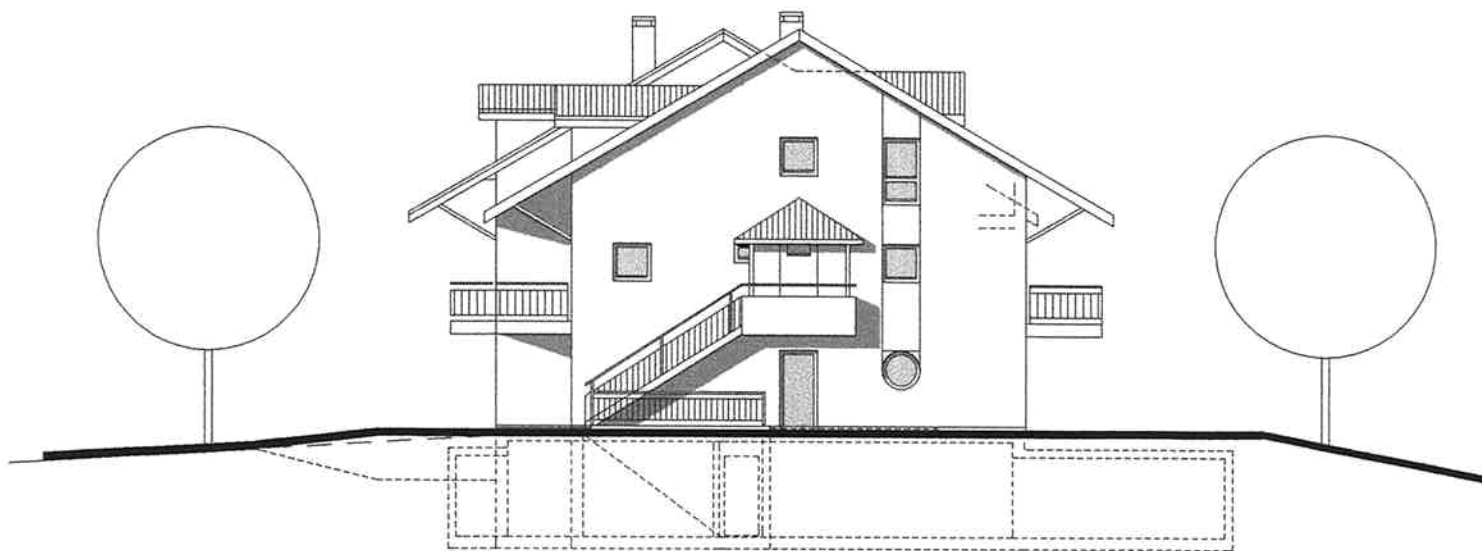

FACADE OUEST

FACADE EST

FACADE NORD

FACADE SUD

BATIMENT A

R E Z - D E - C H A U S S E E

BATIMENT A

REZ-DE-CHAUSSEE LOT 1

Surface intérieure : 119.50 m²

Surface terrasse : 60.00 m²

ETAGE LOT 3

Surface intérieure : 119.50 m²

Surface balcon : 34.50 m²

BATIMENT A

SOUS - SOL